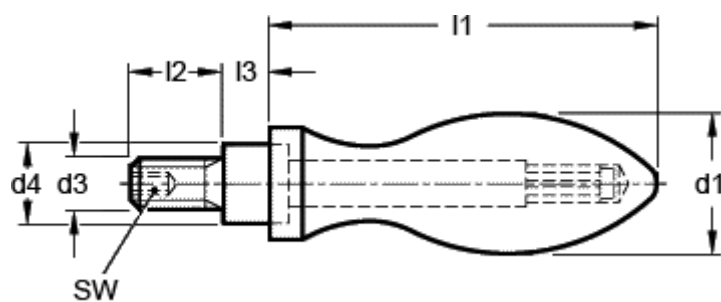

Varenummer: 20111030
Beskrivelse: E+G Drejeligt håndtag
DIN 98-AL-32-E

Mål

d1	= 32
d3	= M12
d4 h13	= 20
l1 ca.	= 95
l2	= 21
l3	= 10.5
SW	= 6